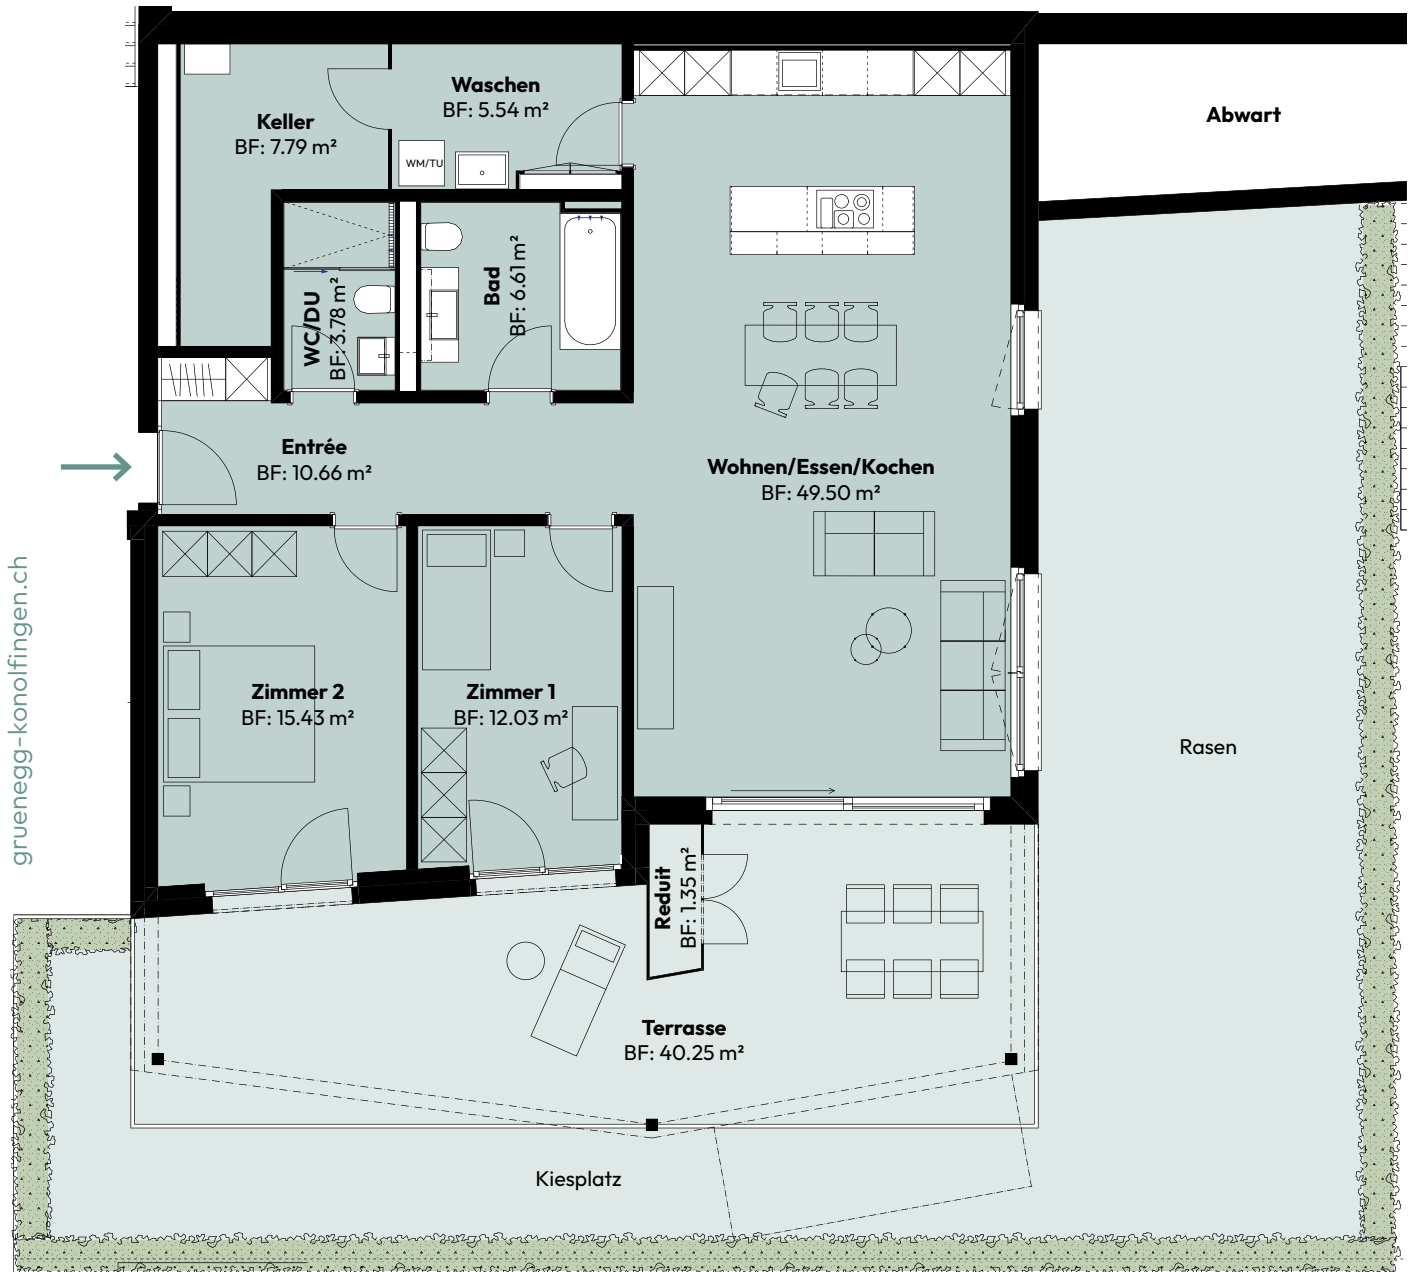

3,5-Zimmer
Terrassenhaus
Haus C
Ebene 0

54.0.2

Nettowohnfläche	98.01 m ²
Nebenträume	14.69 m ²
Terrasse	40.25 m ²
Gesamtfläche	162.95 m ²

gruenegg-konolfingen.ch