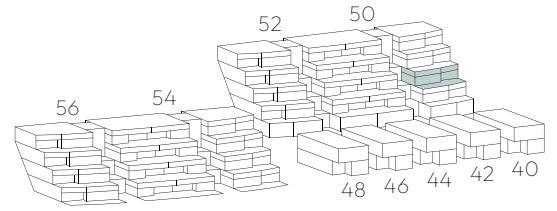

3,5-Zimmer Terrassenhaus

Haus D
Ebene 3

50.3.2

Nettowohnfläche	98.35 m ²
Nebenträume	14.68 m ²
Terrasse	33.44 m ²
Gesamtfläche	146.47 m ²

1:100