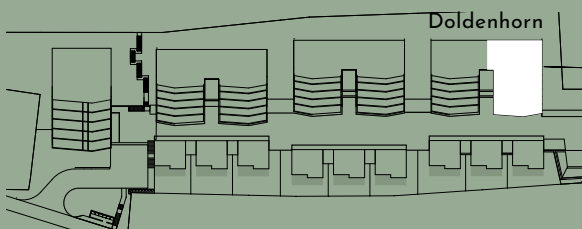

ATELIER DOLDENHORN, EBENE 0

BF 24.10 m²

GRÜNEGG
Terrassenwohnungen

Buchwaldstrasse 16
3510 Konolfingen

SITUATIONSPLAN

FASSADE

West Ost

Massstab 1:100