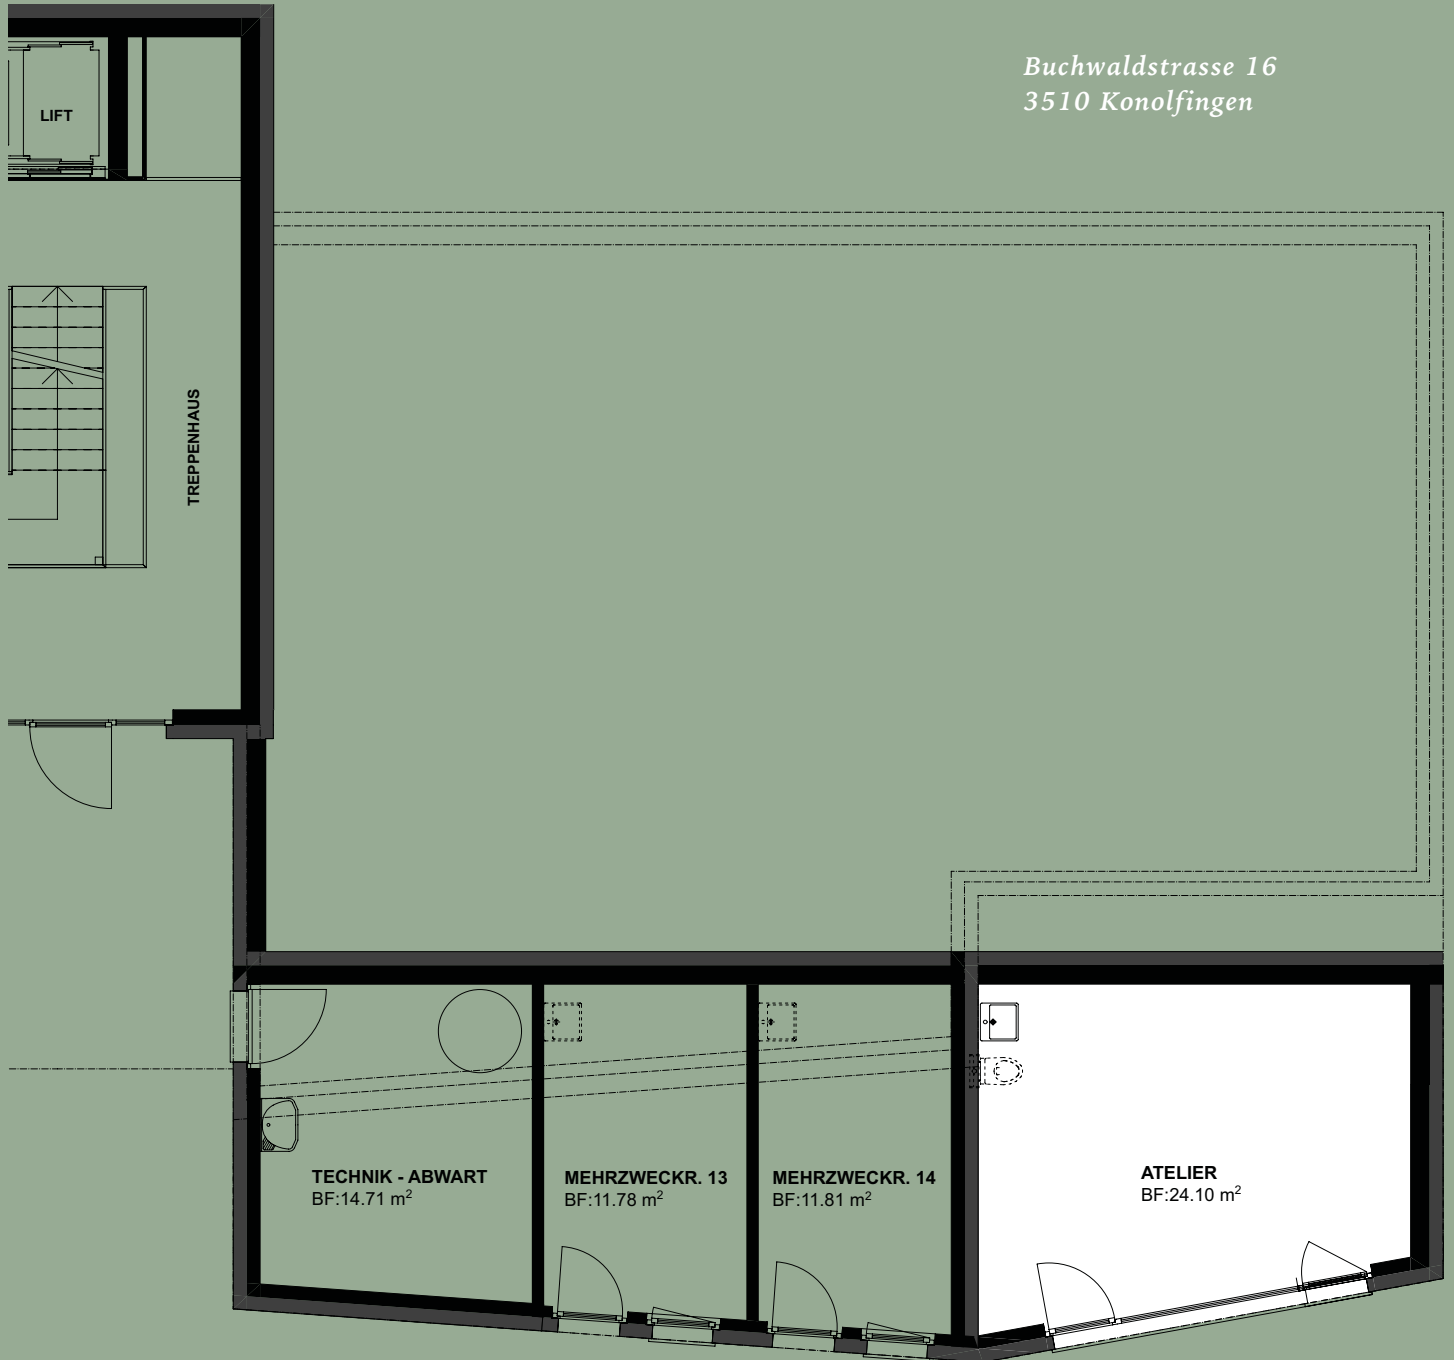

ATELIER DOLDENHORN, EBENE 0

BF 24.10 m²

GRÜNEGG
Terrassenwohnungen

Buchwaldstrasse 16
3510 Konolfingen

SITUATIONSPLAN

FASSADE

West Ost

Massstab 1:100