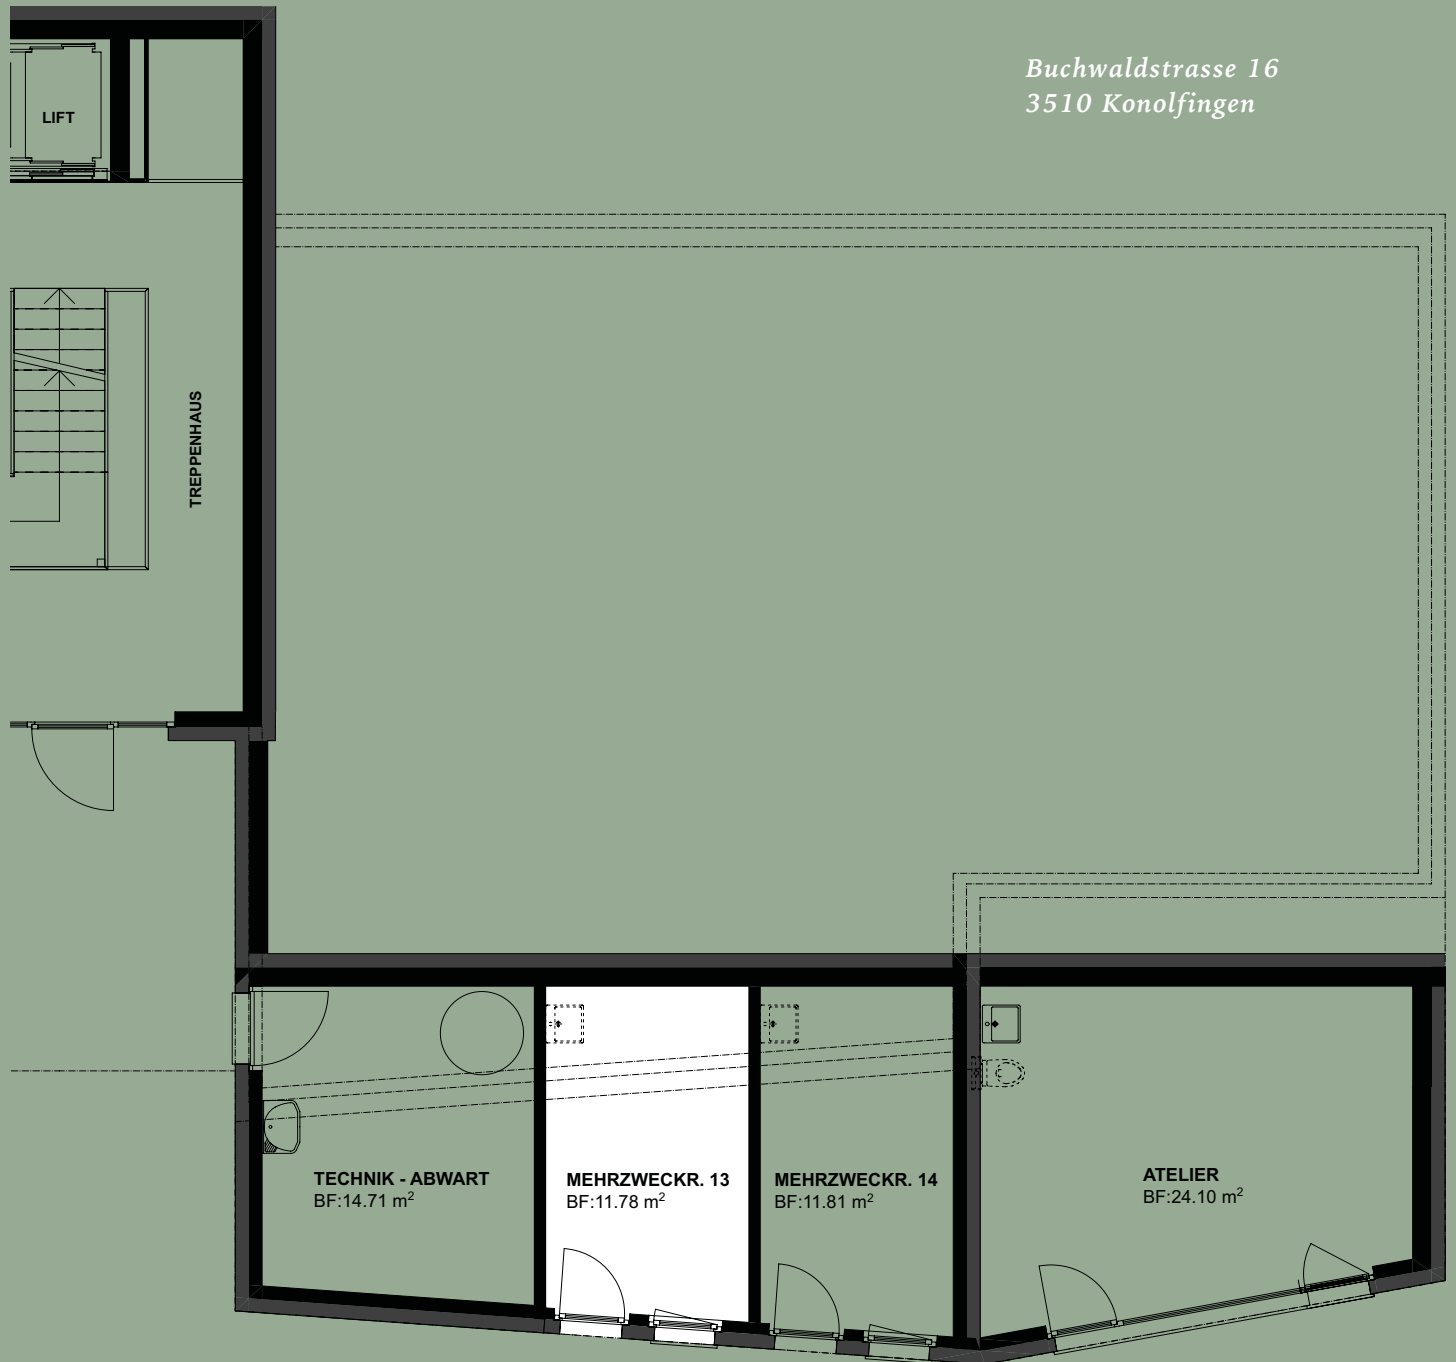

MEHRZWECKRAUM 13 DOLDENHORN, EBENE 0

BF 11.78 m²

GRÜNEGG

Terrassenwohnungen

Buchwaldstrasse 16
3510 Konolfingen

SITUATIONSPLAN

FASSADE

West Ost

Massstab 1:100