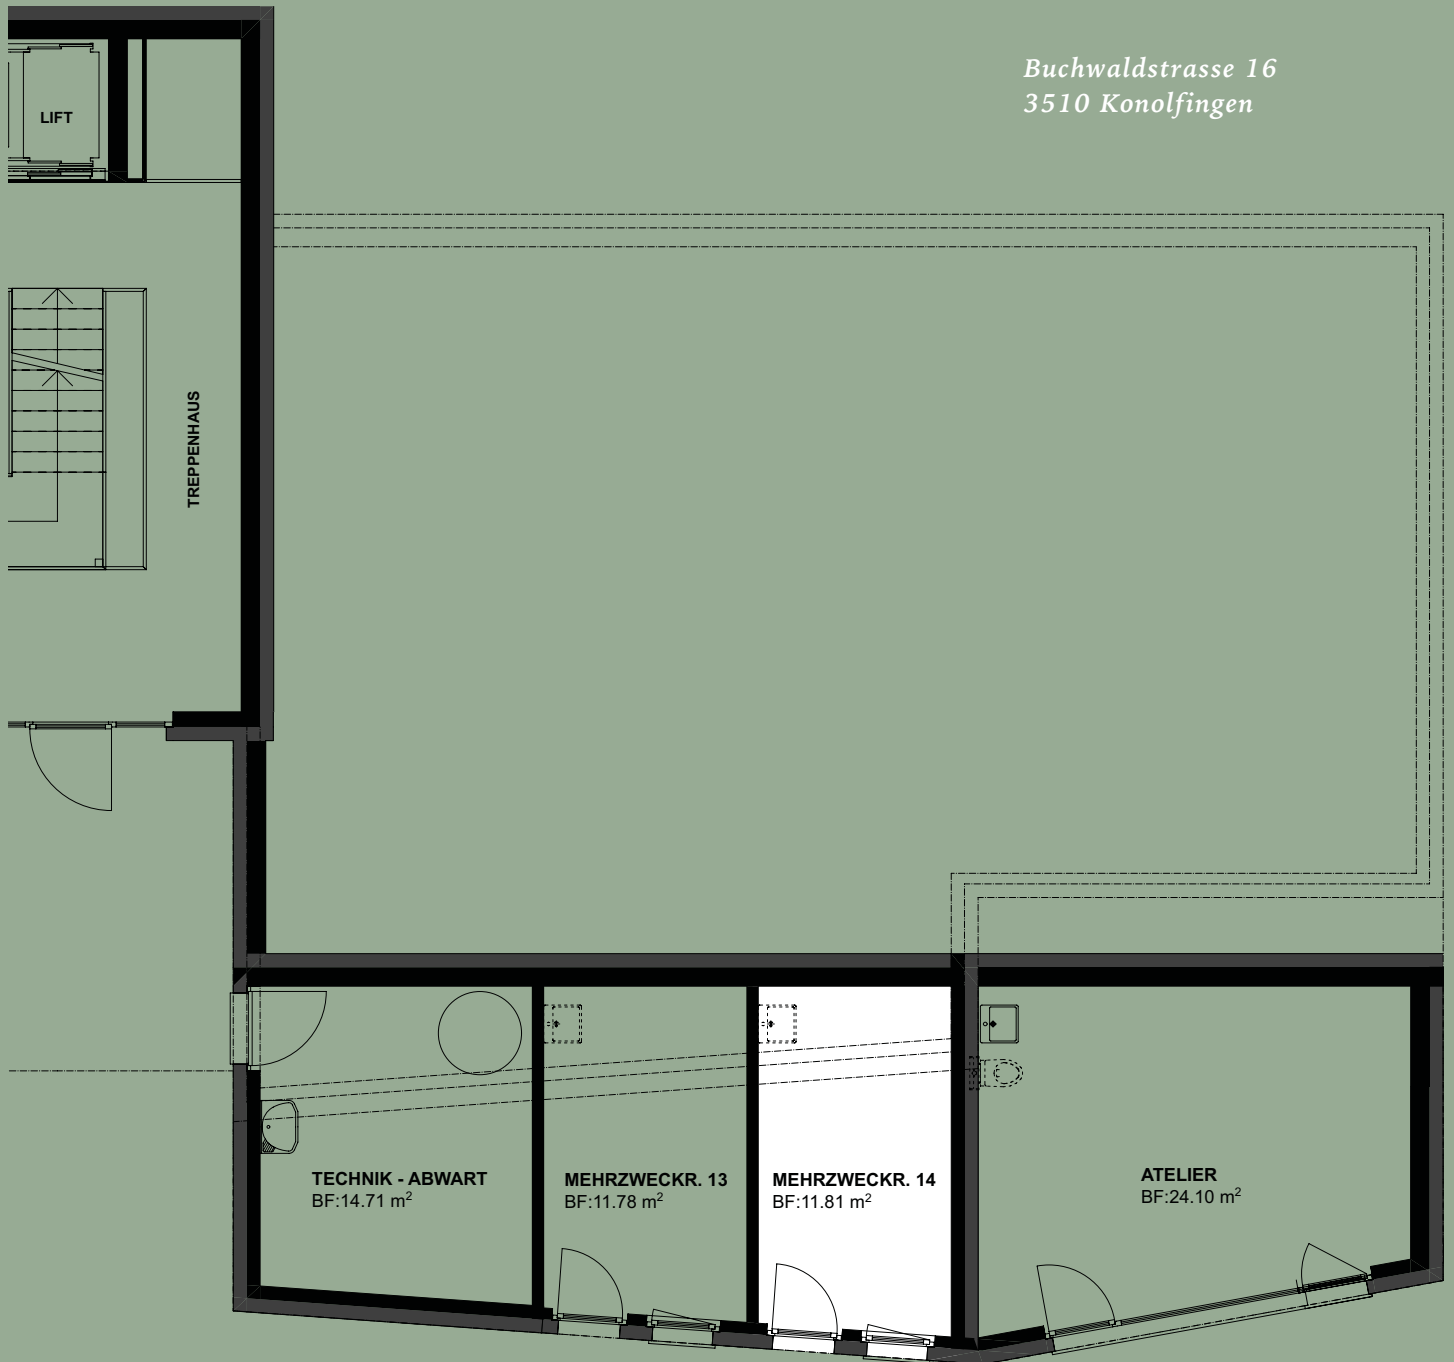

MEHRZWECKRAUM 14 DOLDENHORN, EBENE 0

BF 11.81 m²

GRÜNEGG
Terrassenwohnungen

Buchwaldstrasse 16
3510 Konolfingen

SITUATIONSPLAN

FASSADE

Massstab 1:100