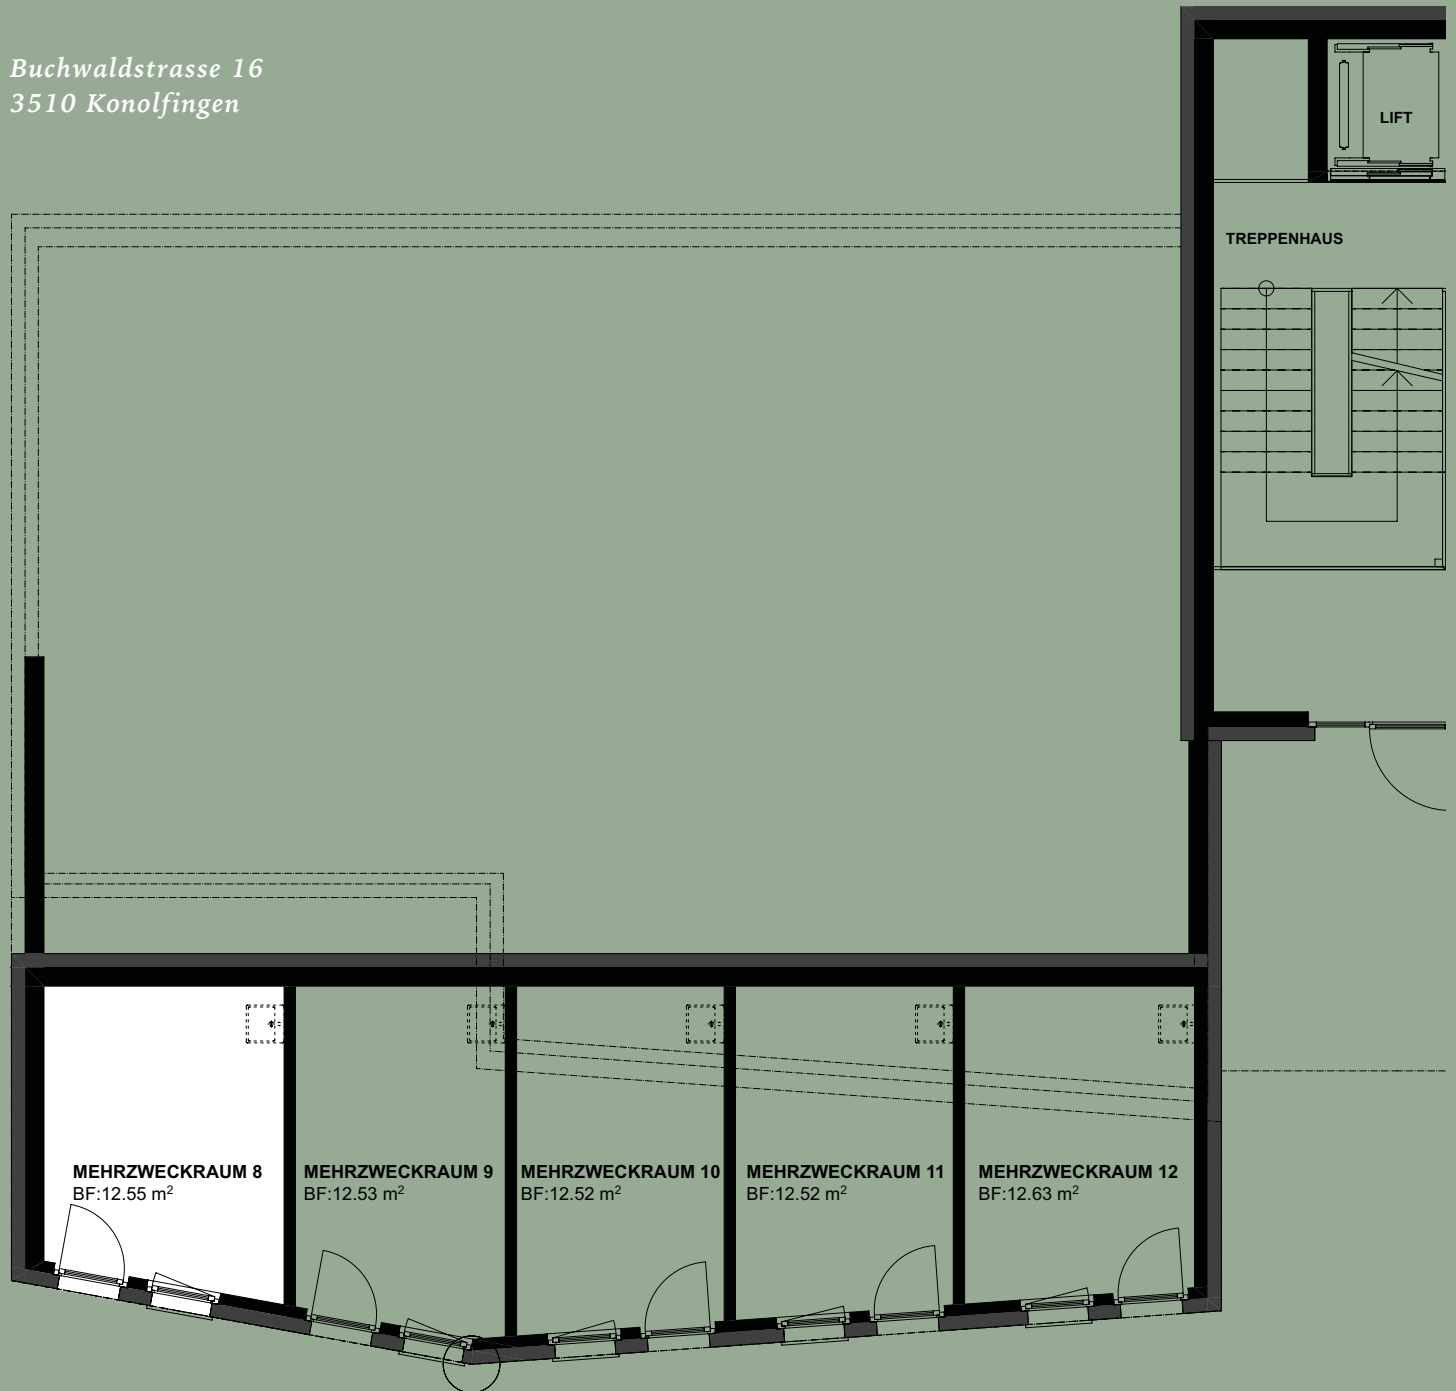

# MEHRZWECKRAUM 8 DOLDENHORN, EBENE 0

BF 12.55 m<sup>2</sup>

Buchwaldstrasse 16  
3510 Konolfingen

**GRÜNEGG**  
Terrassenwohnungen

SITUATIONSPLAN

FASSADE

West Ost

Massstab 1:100