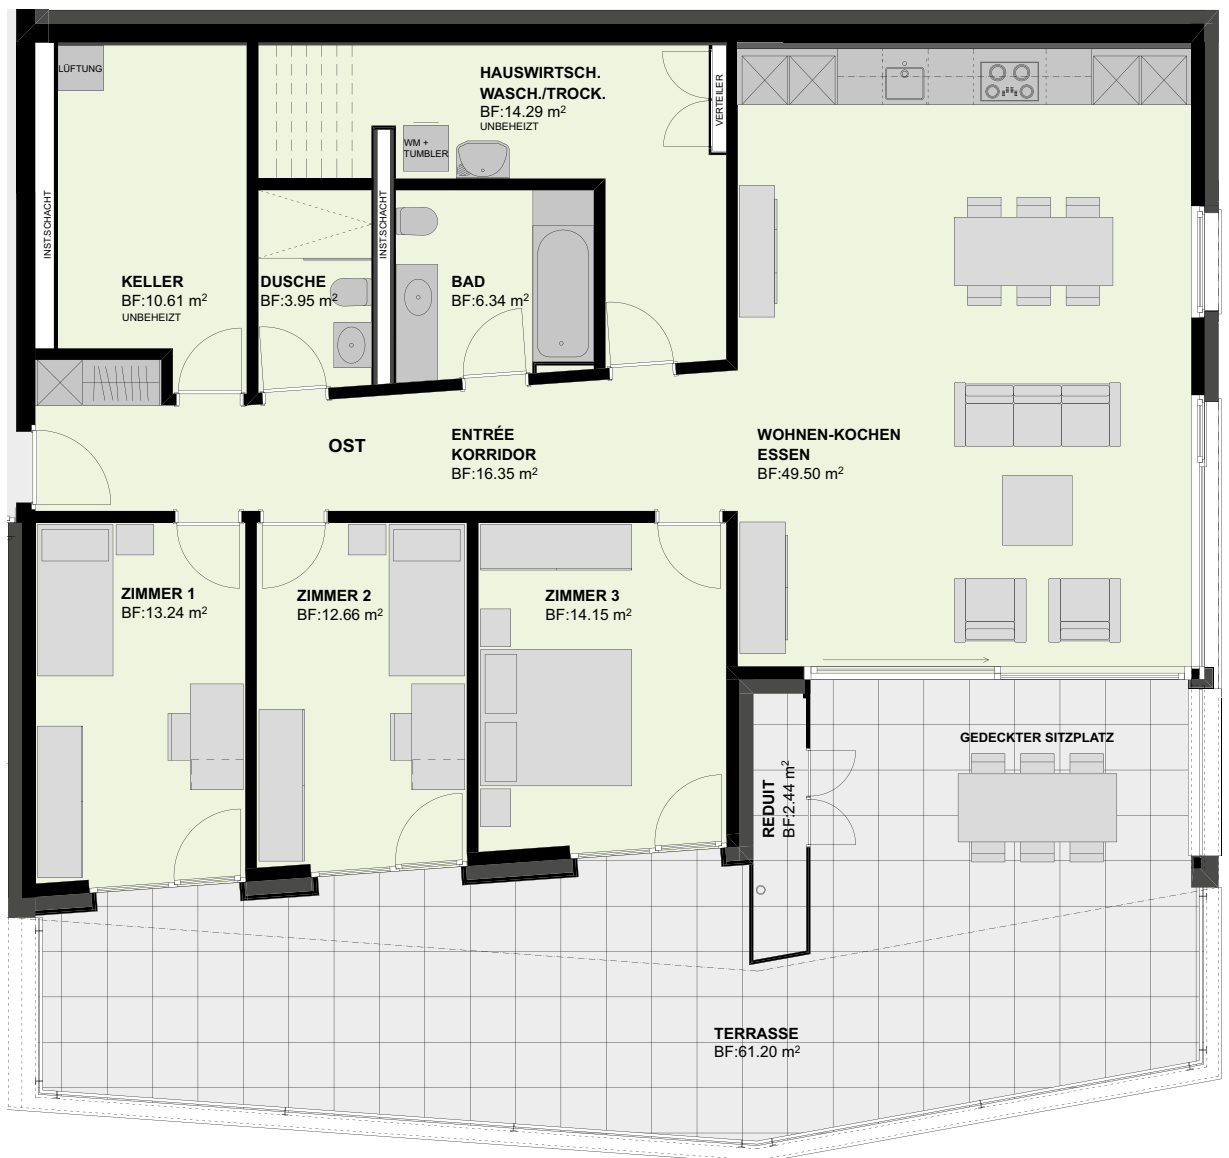

## 4,5-Zimmer Wohnung

Nettowohnfläche 116.19 m<sup>2</sup>Nebenräume 27.34 m<sup>2</sup>Terrasse 61.20 m<sup>2</sup>Bruttofläche 204.73 m<sup>2</sup>«Niesen»  
Ebene 4

Massstab 1:100

## Situationsplan

## Fassade Süd