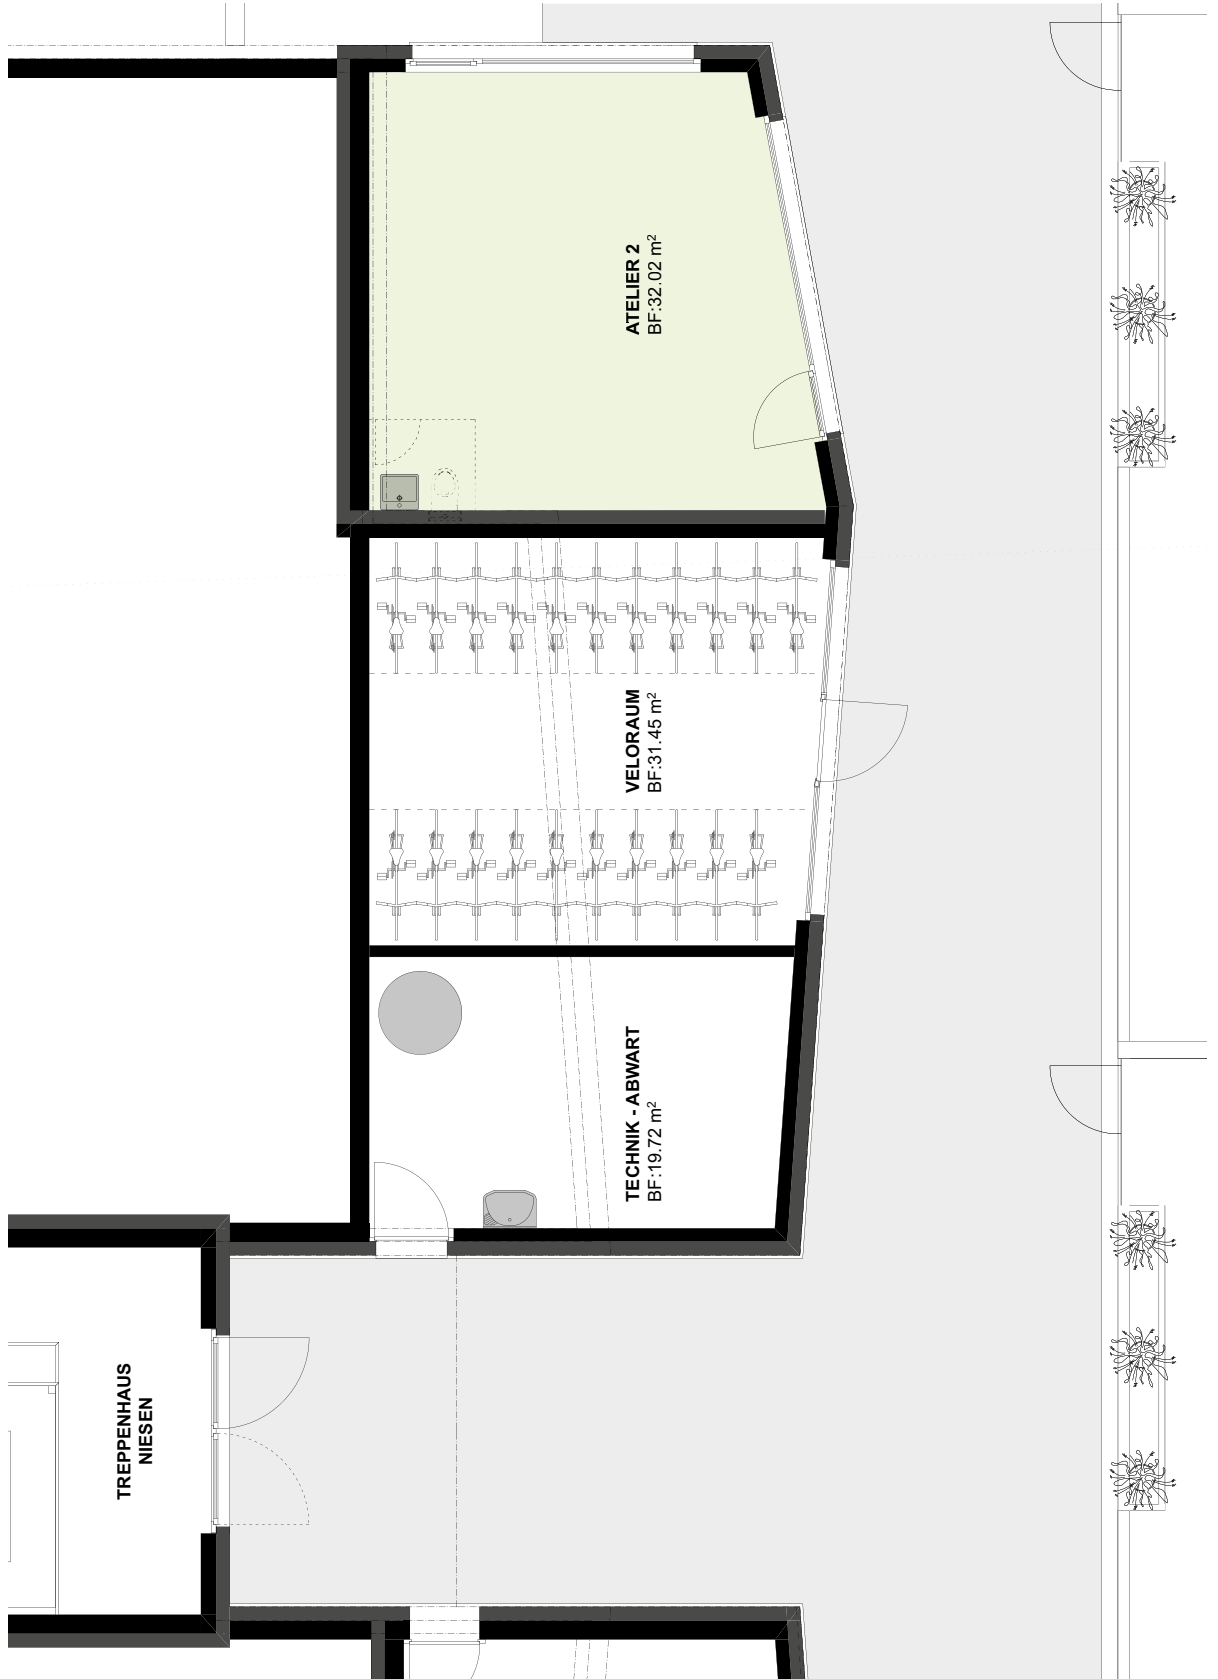

«Niesen» Ebene 0

2

Atelier

Atelier 2

Bruttofläche 32.02 m²

grün
egg

Liebe auf den
ersten Ausblick.

Situationsplan

Masstab 1:100