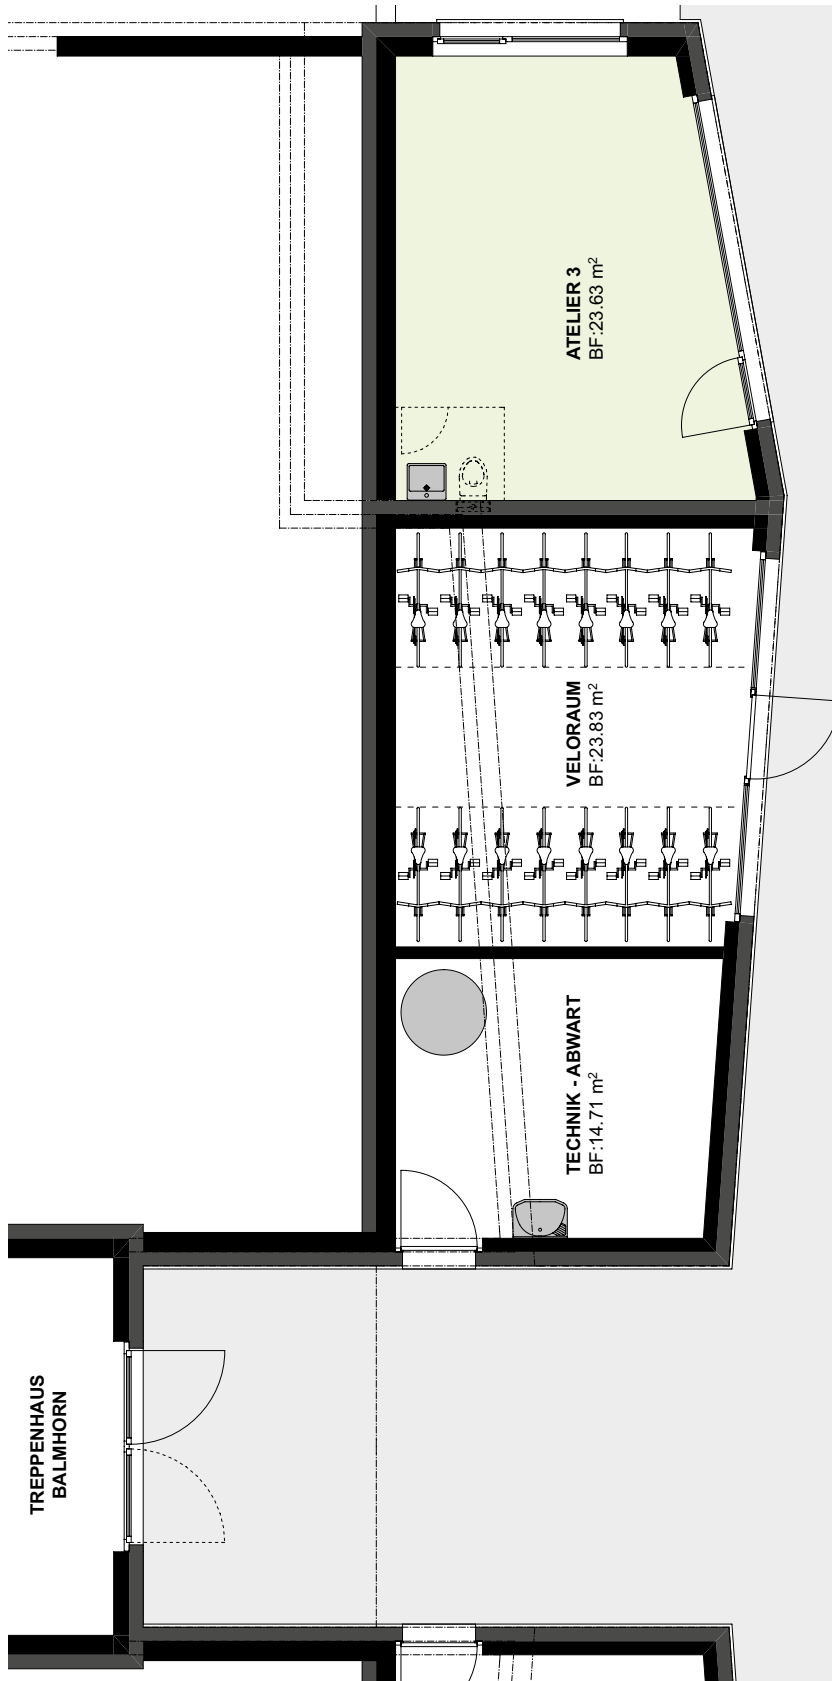

«Balmhorn» Ebene 0

3

Atelier

Atelier 3

Bruttofläche 23.63 m²

grün
egg

Liebe auf den
ersten Ausblick.

Situationsplan

Masstab 1:100