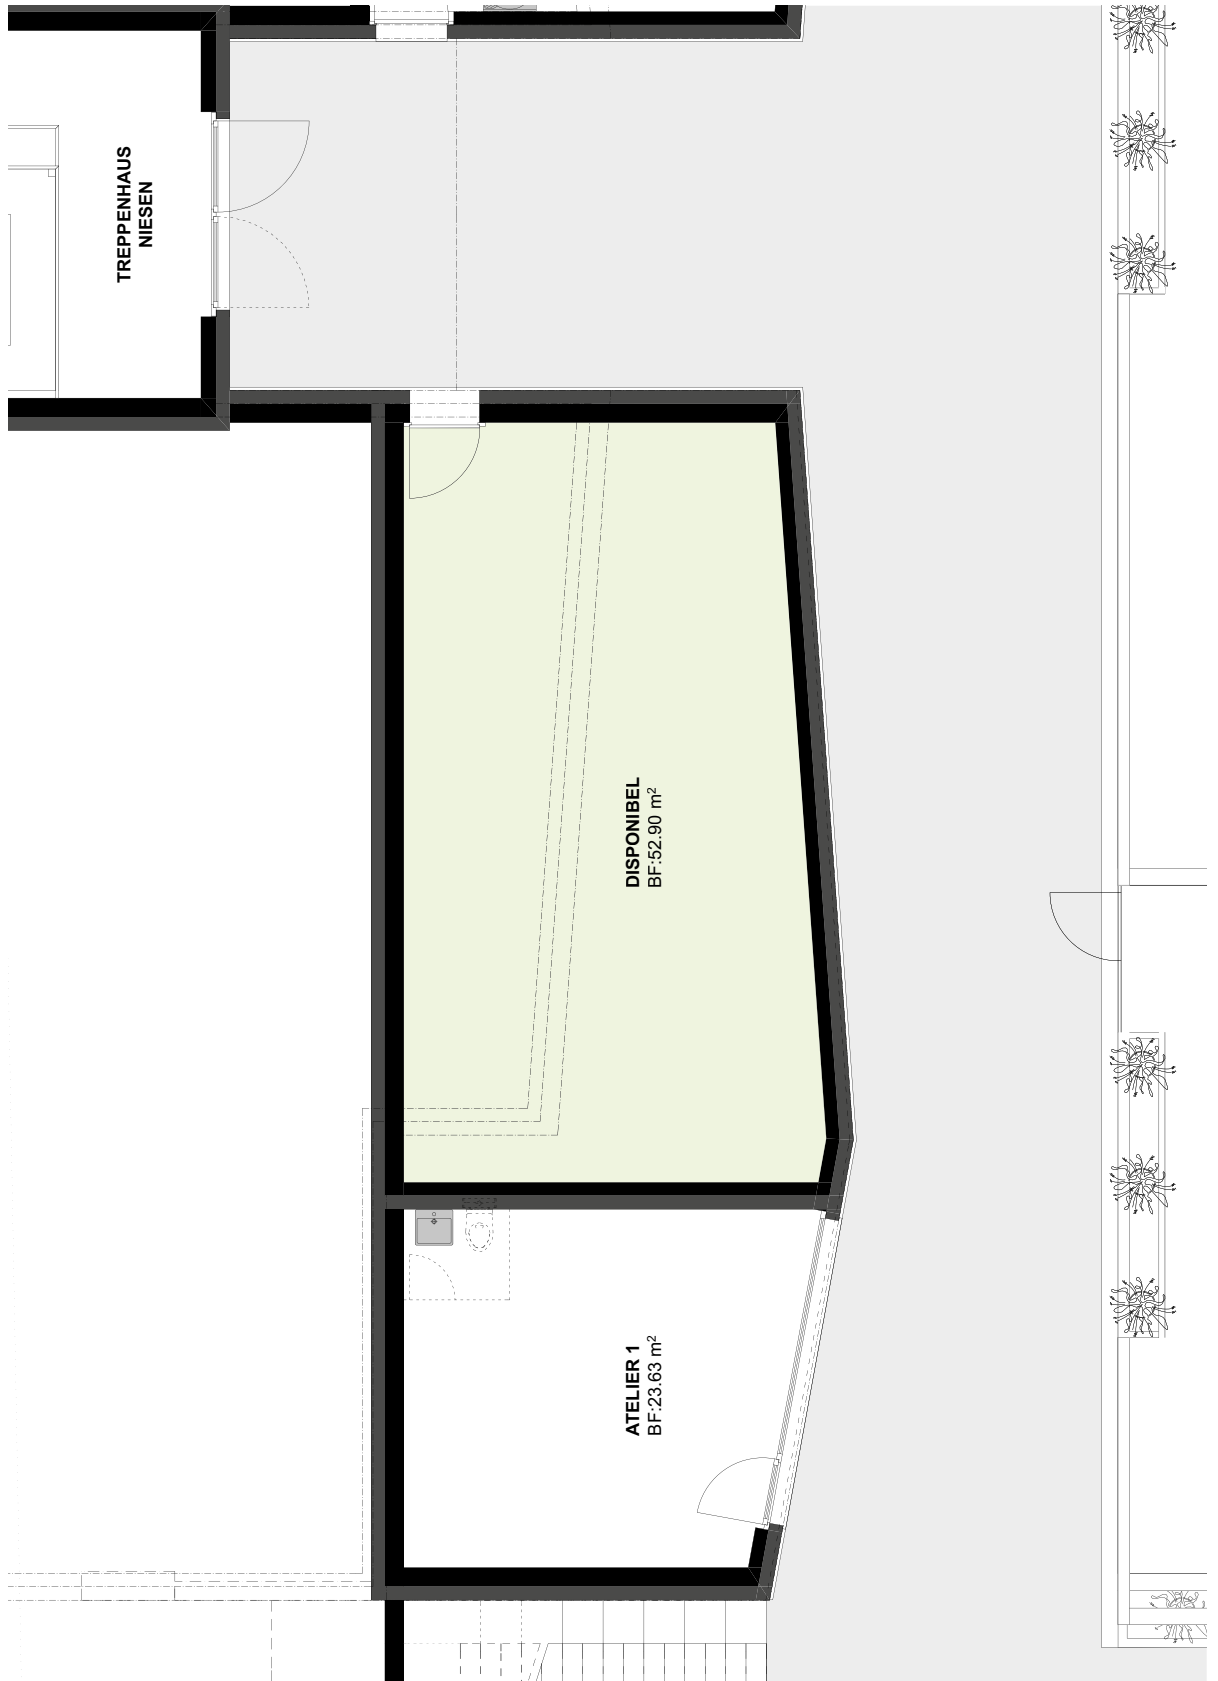

# «Niesen» Ebene 0

A

Disponibel

## Disponibel A

Bruttofläche 52.90 m<sup>2</sup>

grün  
egg

Liebe auf den  
ersten Ausblick.

### Situationsplan

Masstab 1:100